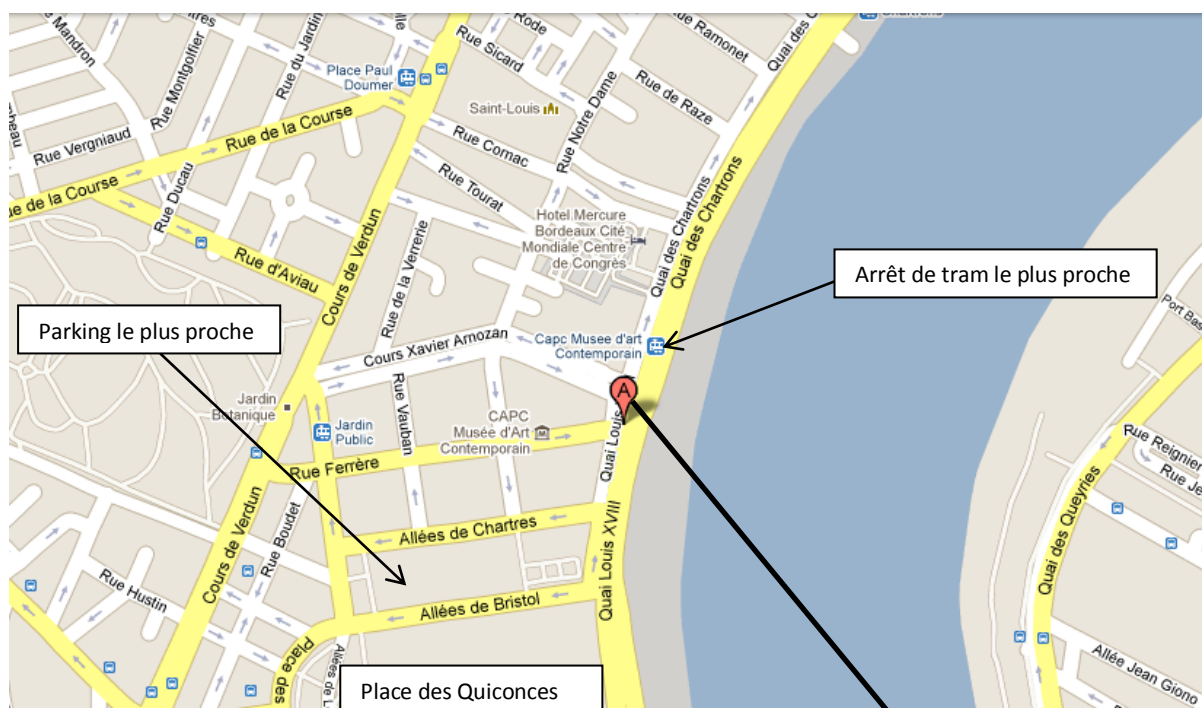

PLAN D'ACCES INTITEK BORDEAUX

Bourse Maritime de Bordeaux – 1er étage
1 Place Lainé
33000 Bordeaux

Accès en tram:

En face de l'arrêt CAPC musée d'art contemporain, ligne B.

Accès en voiture :

Parking Allées de Chartres – Allées de Bristol le plus proche, entre la place des Quinconces et la Bourse Maritime.